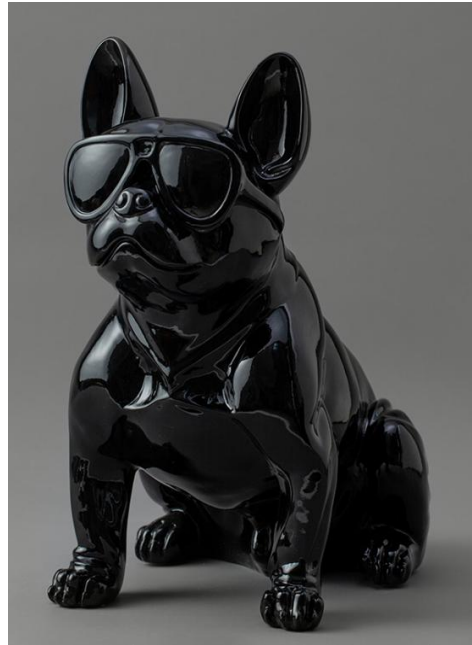

GLOBAL

MANNEQUINS

Office. +27 079 917 6546
info@global-display.co.za

HX-DM01

Dimension 1: Height 38cm

Dimension 2: Height 60cm